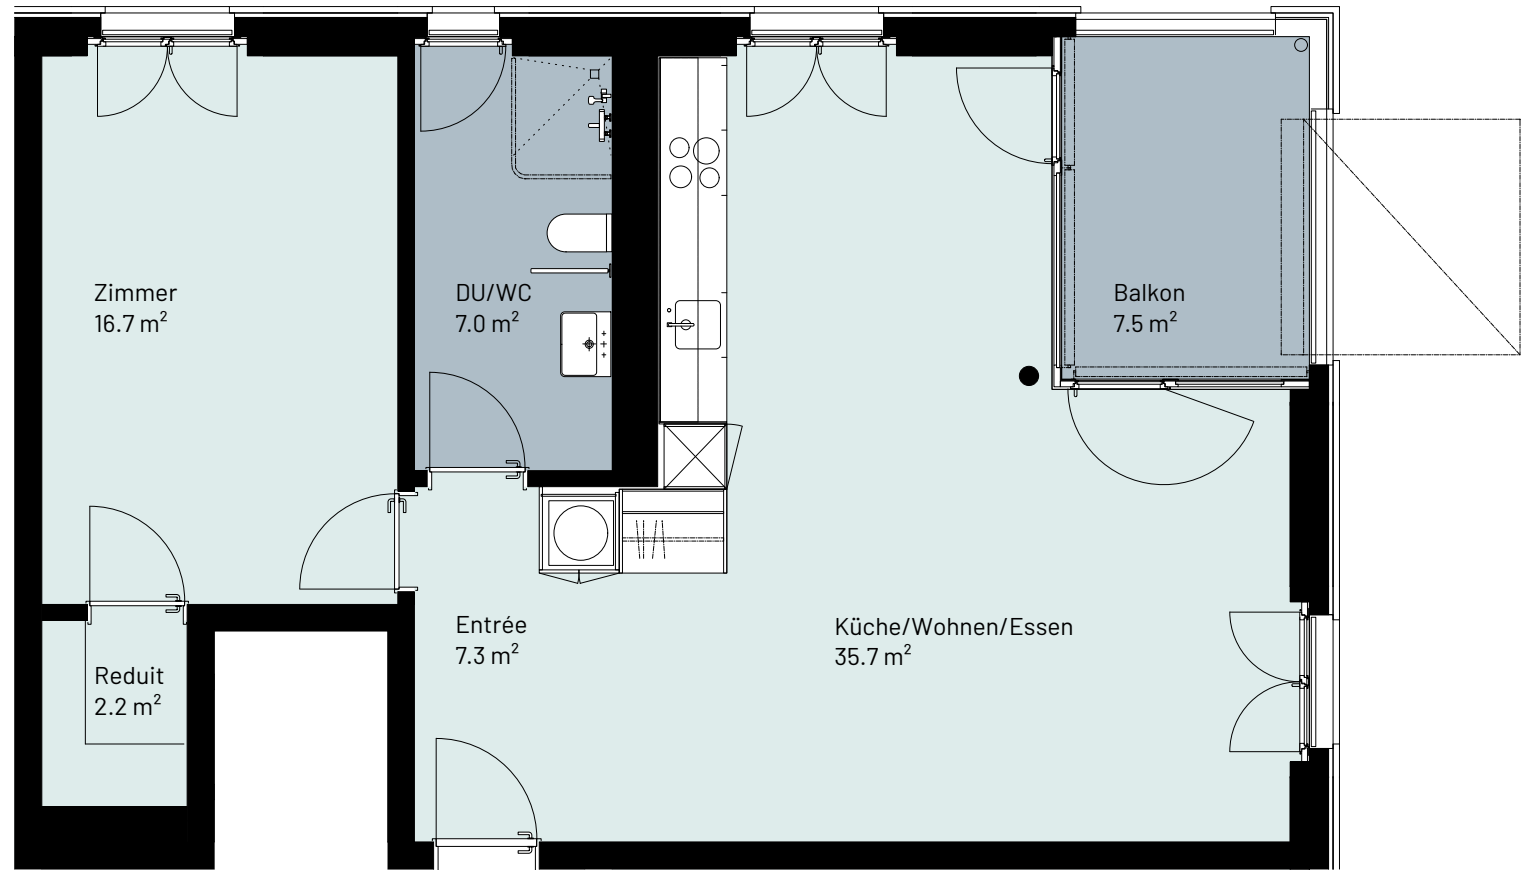

Rosenau Bazenheid

**HAUS  
STEIG**

2½-Zimmer-Appartement

Typ 2.5 D

Wohnfläche

68.9 m<sup>2</sup>

Balkon

7.5 m<sup>2</sup>

Gesamtfläche

76.4 m<sup>2</sup>

Appartement Nr.

201

Appartement Nr.

301

0 2m