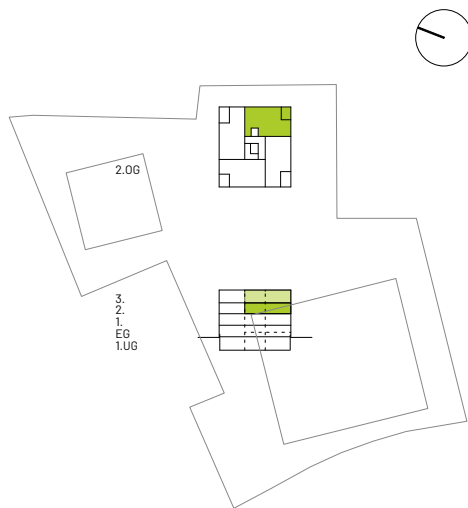

Rosenau Bazenheid

**HAUS  
STEIG**

2½-Zimmer-Appartement

Typ 2.5 D

Wohnfläche

68.9 m<sup>2</sup>

Balkon

7.5 m<sup>2</sup>

Gesamtfläche

76.4 m<sup>2</sup>

Appartement Nr.

201

Appartement Nr.

301

0 2m