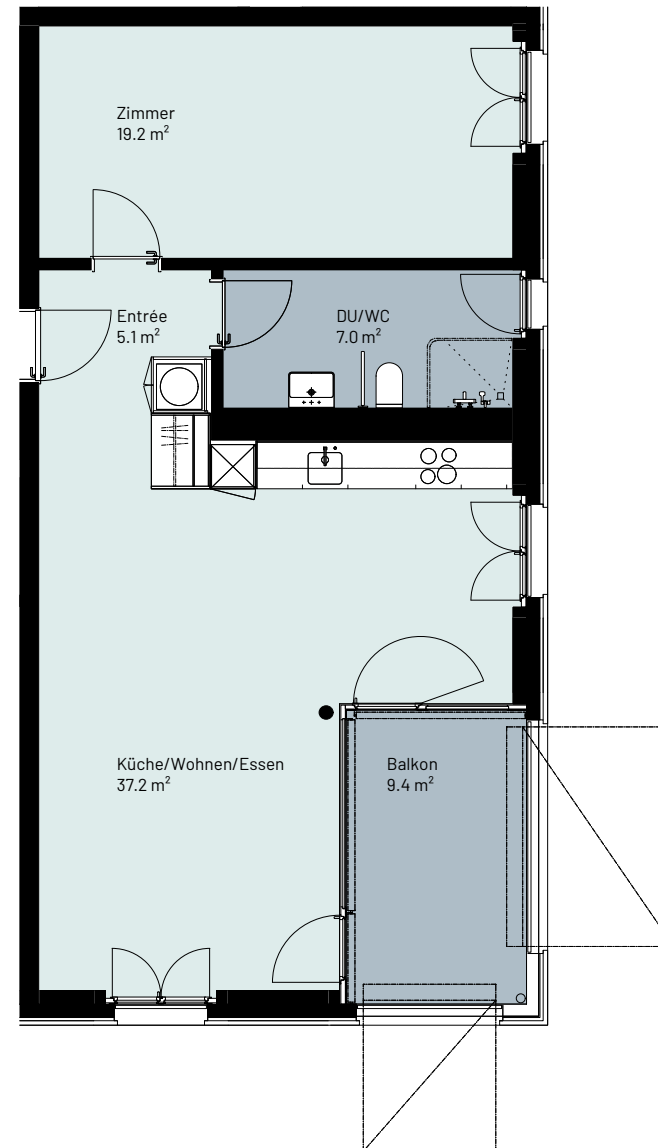

Rosenau Bazenheid

**HAUS
STEIG**

2½-Zimmer-Appartement

Typ 2.5 A

Wohnfläche 68.5 m²

Balkon 9.4 m²

Gesamtfläche 77.9 m²

Appartement Nr. 002

Appartement Nr. 102

Appartement Nr. 202

Appartement Nr. 302

0 2m