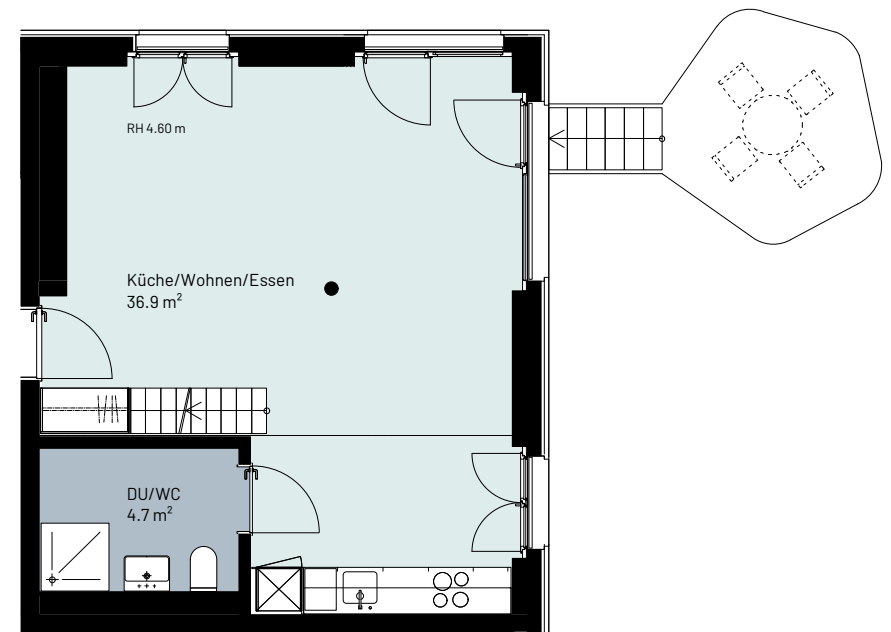

Rosenau Bazenheid

**HAUS
STEIG**

1½-Zimmer-Appartement

Typ 1.5 A

Wohnfläche 56.4 m²

Gesamtfläche 56.4 m²

Appartement Nr. 001

0 2m