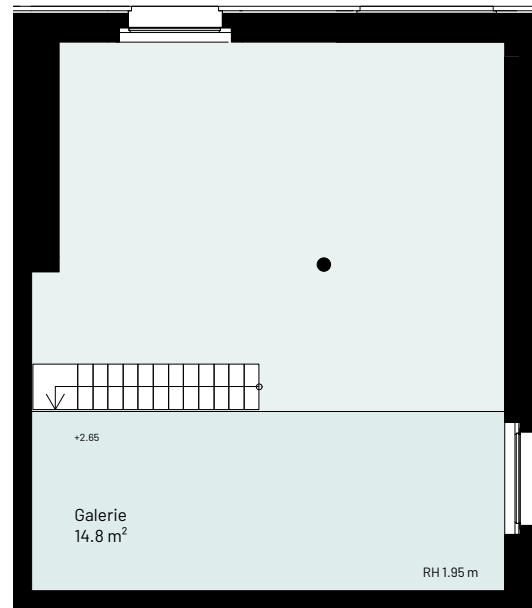

Rosenau Bazenheid

**HAUS
STEIG**

1½-Zimmer-Appartement

Typ 1.5 A

Wohnfläche 56.4 m²

Gesamtfläche 56.4 m²

Appartement Nr. 001

0 2m