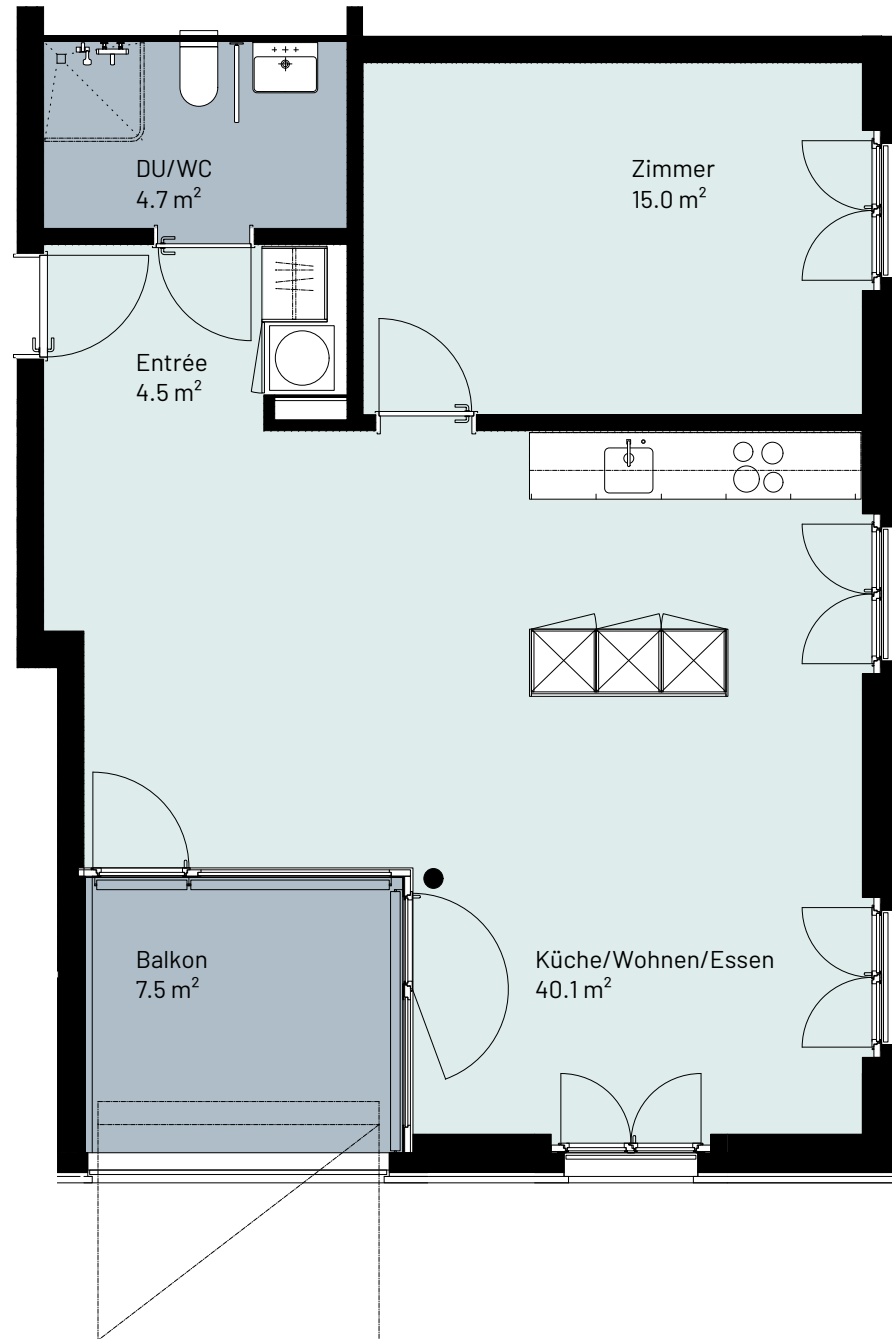

Rosenau Bazenheid

**HAUS  
BÜEL**

2½-Zimmer-Appartement

Typ 2.5 d

Wohnfläche

63.5 m<sup>2</sup>

Balkon

7.5 m<sup>2</sup>

Gesamtfläche

71.0 m<sup>2</sup>

Appartement Nr.

104

0 2m