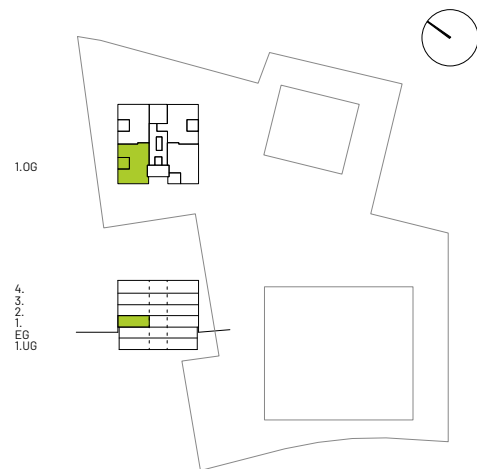

Rosenau Bazenheid

**HAUS
BÜEL**

2½-Zimmer-Appartement

Typ 2.5 a

Wohnfläche

64.0 m²

Balkon

8.4 m²

Gesamtfläche

72.4 m²

Appartement Nr.

101

0 2m