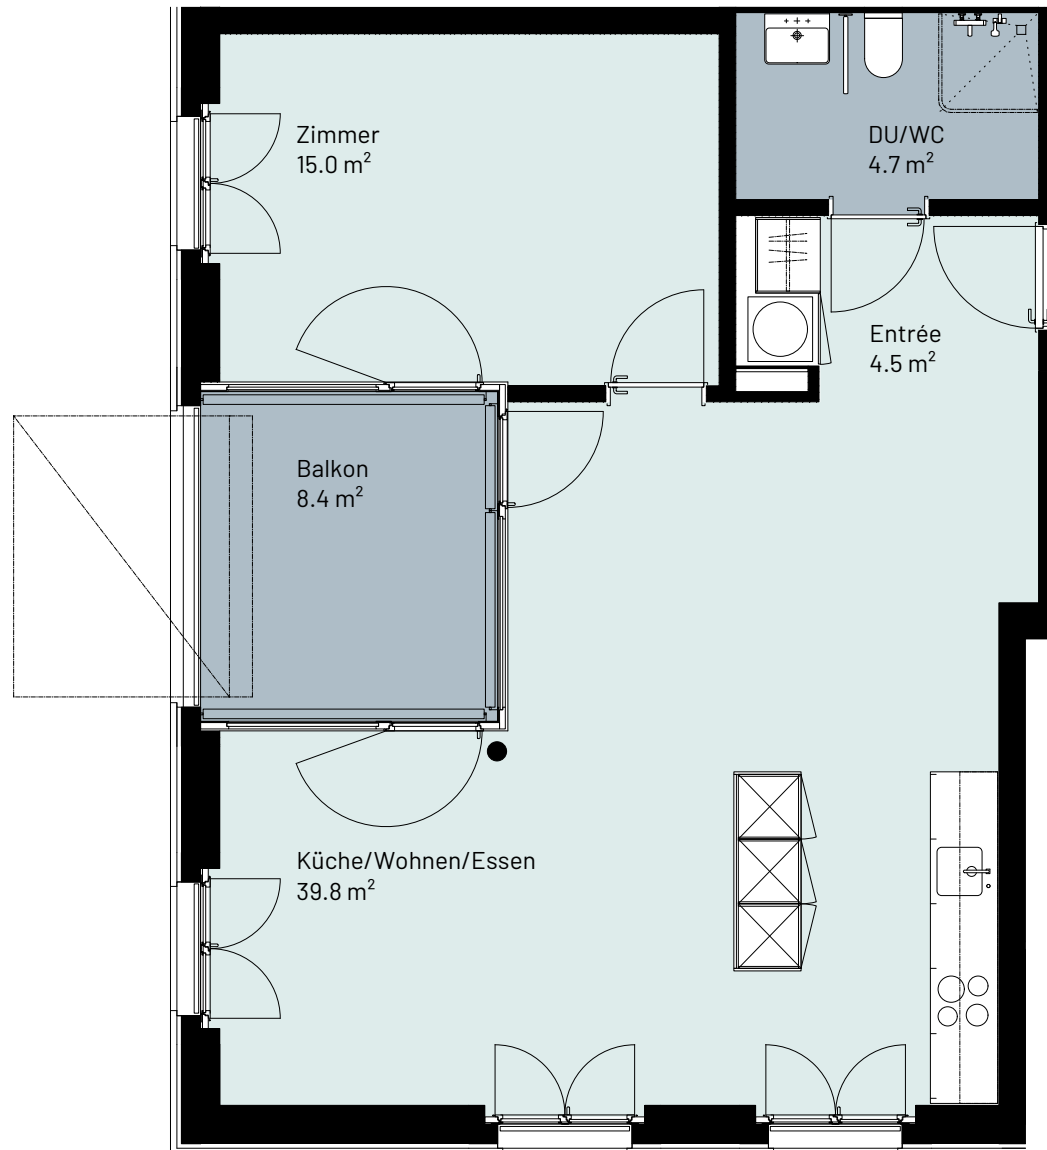

Rosenau Bazenheid

**HAUS
BÜEL**

2½-Zimmer-Appartement

Typ 2.5 a

Wohnfläche

64.0 m²

Balkon

8.4 m²

Gesamtfläche

72.4 m²

Appartement Nr.

101

0 2m